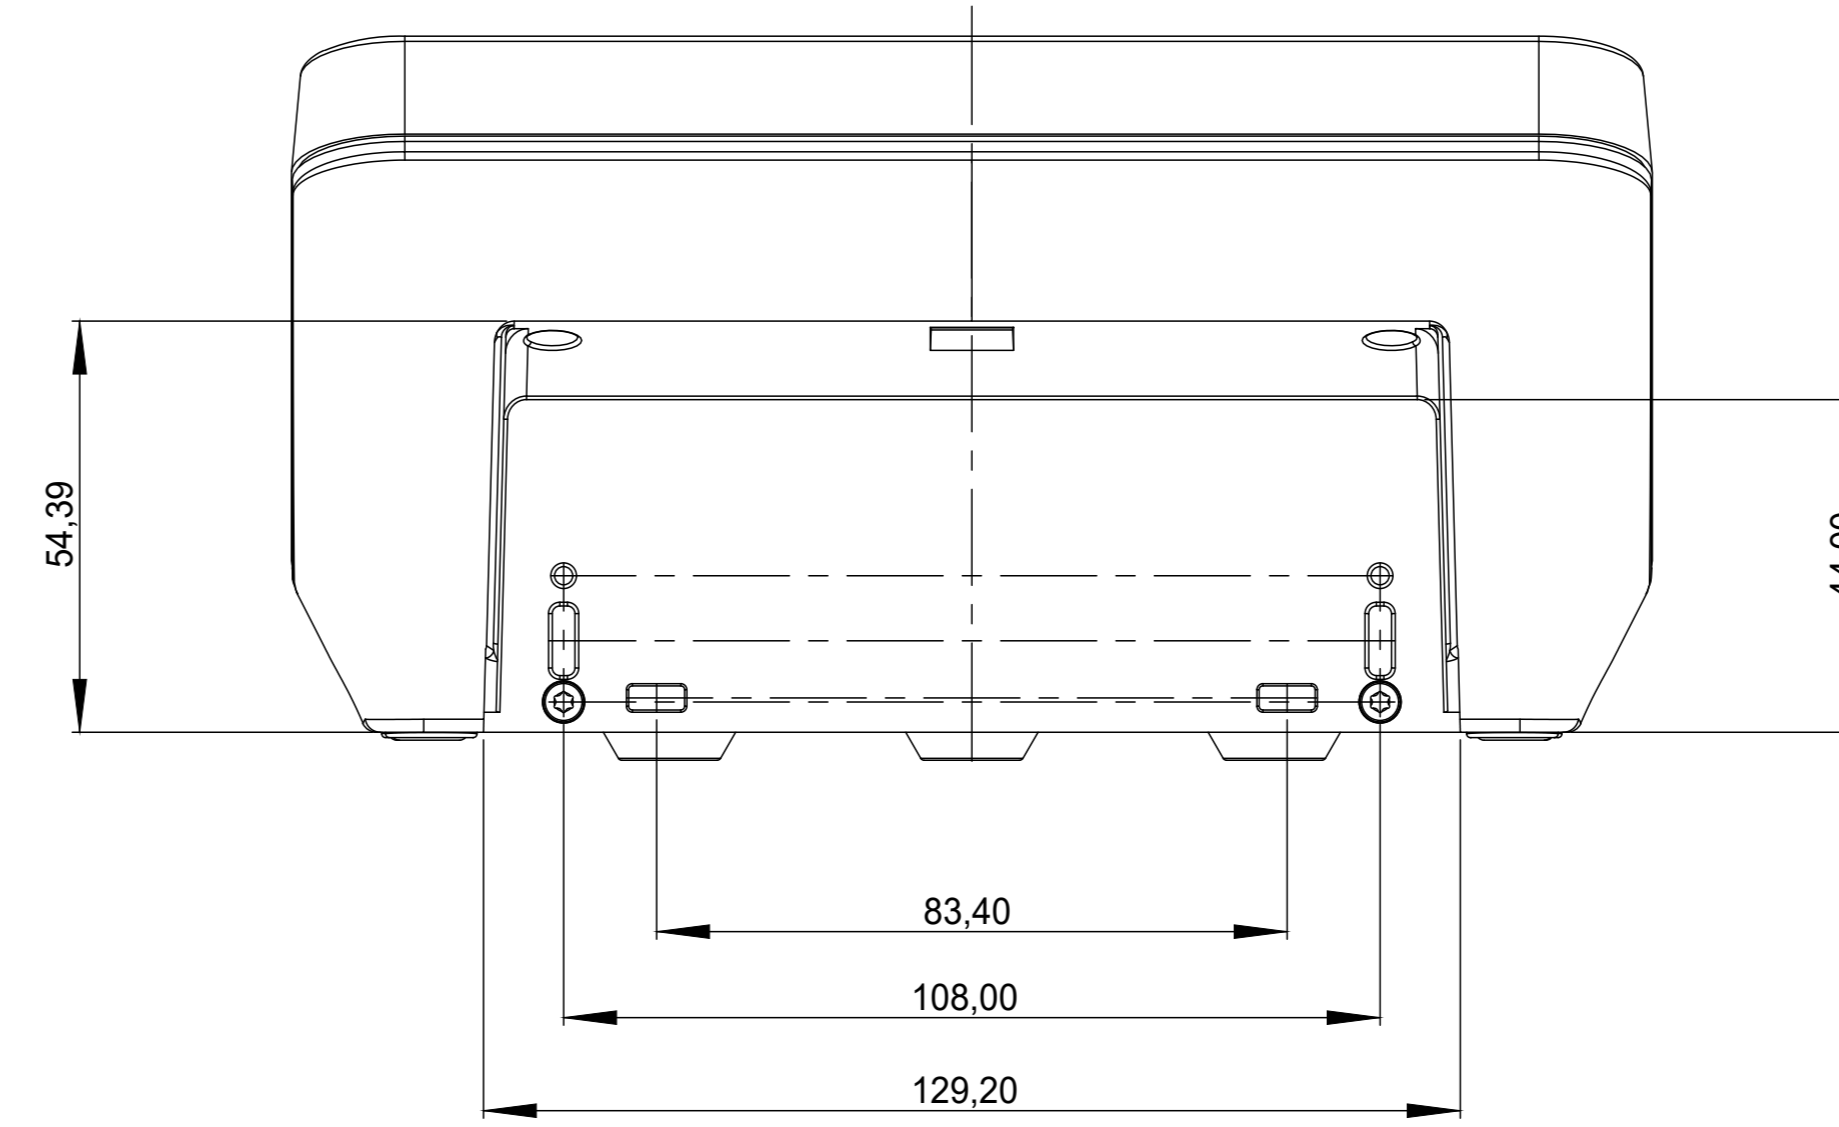

Ansicht "Z"  
View "Z"

Ansicht "Y"  
View "Y"

Platine Oberteil  
P C B Top Part

Folientastatur  
membrane keyboard

Oberteil  
Top Part

Unterteil  
Bottom Part

Platine Unterteil  
P C B Bottom Part