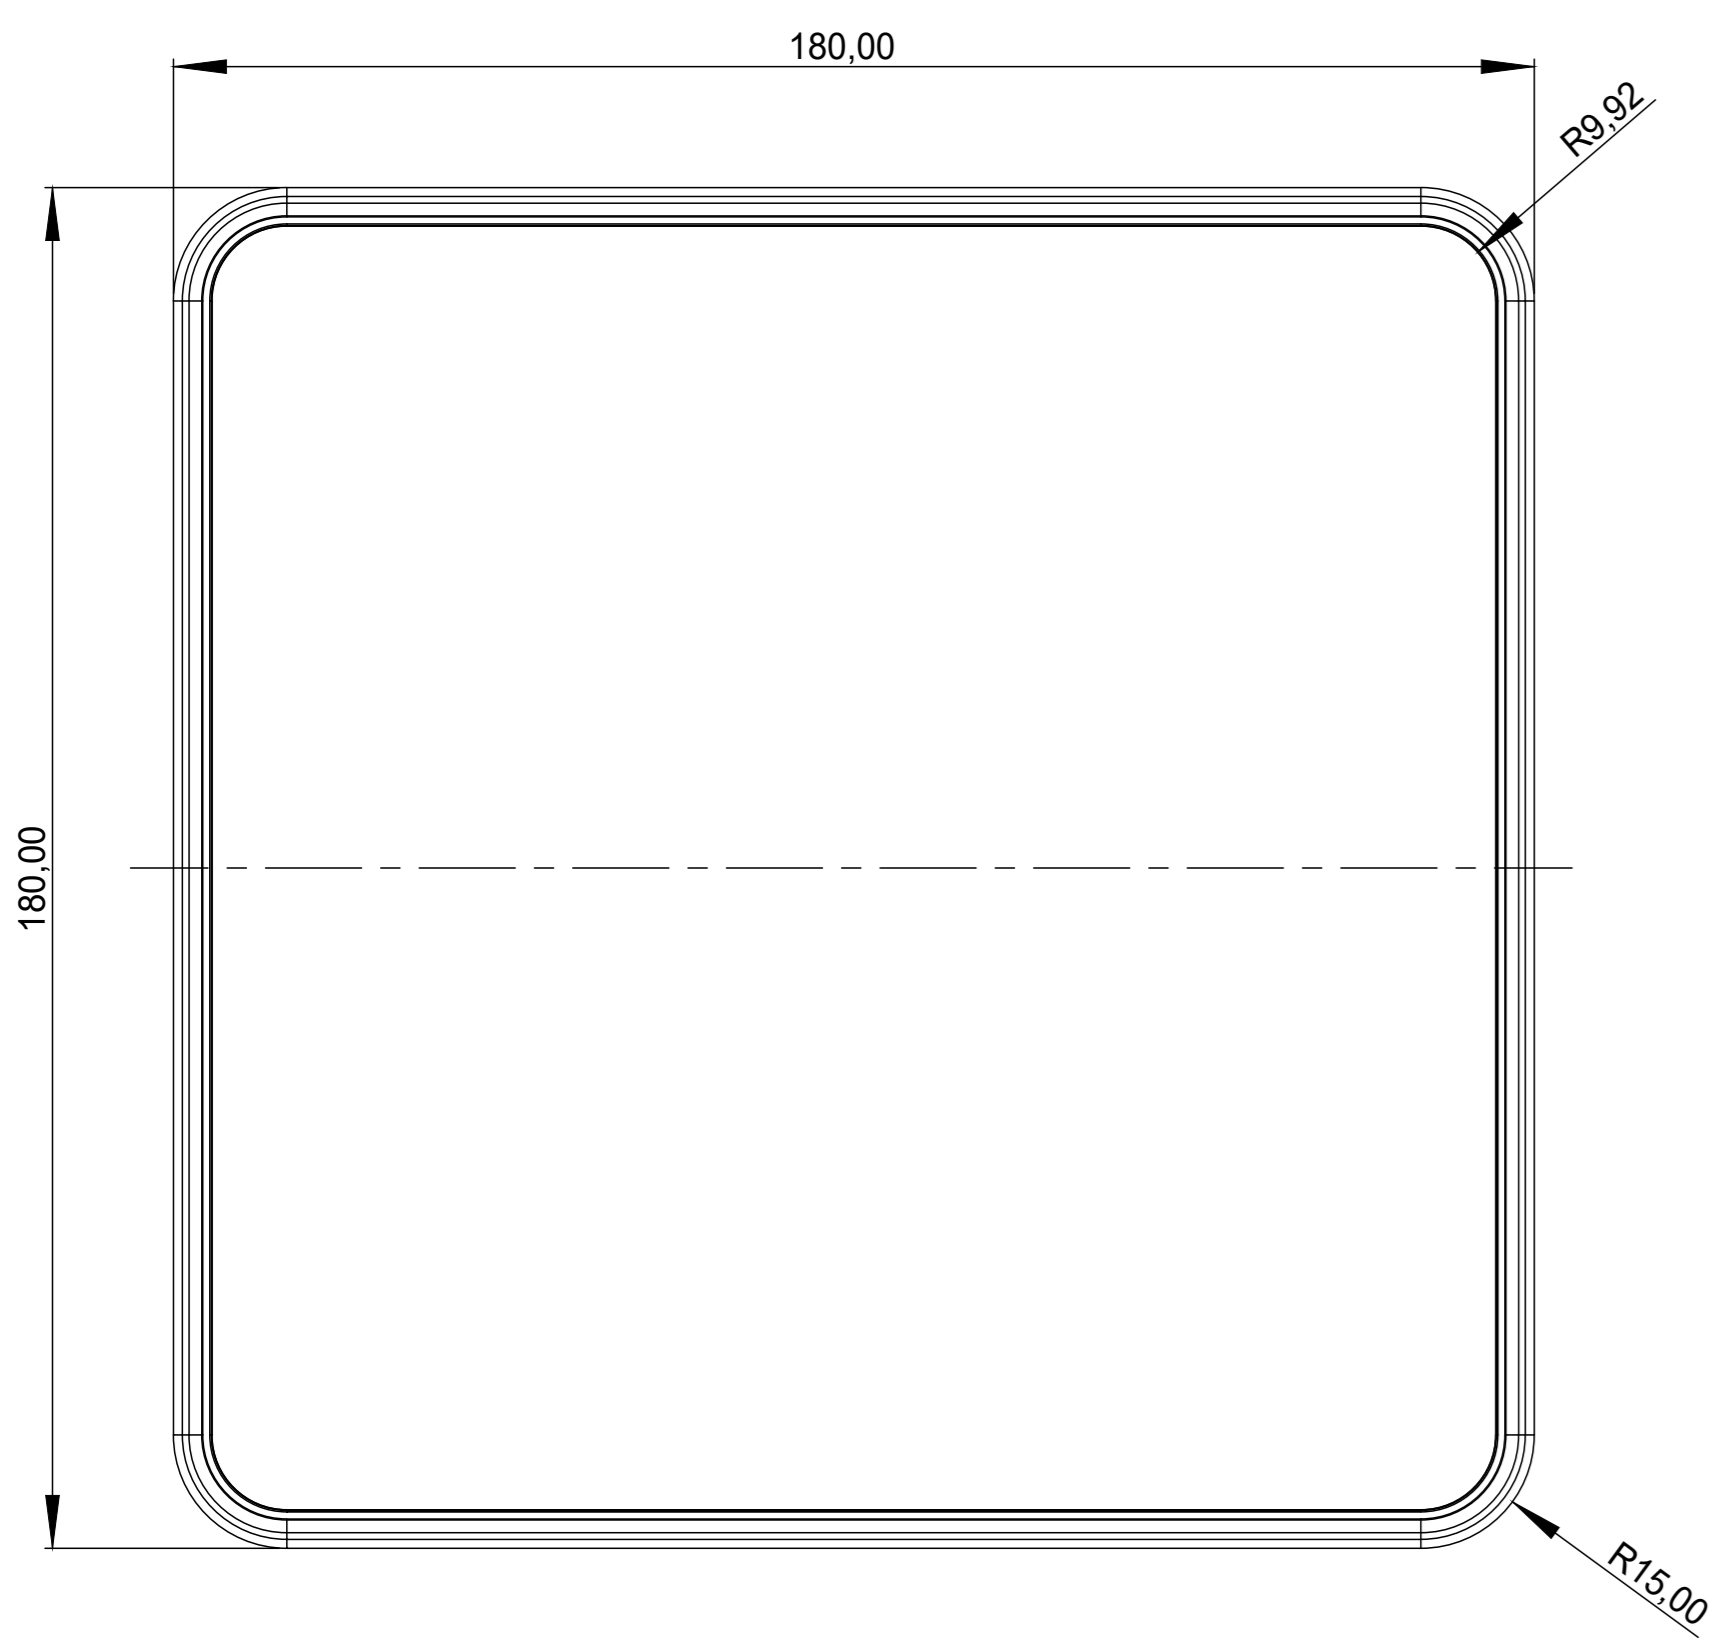

Ansicht "Z"  
View "Z"

Ansicht "Y"  
View "Y"

Platine Oberteil  
P C B Top Part

Folientastatur  
membrane keyboard

Oberteil  
Top Part

Unterteil  
Bottom Part

Platine Unterteil  
P C B Bottom Part