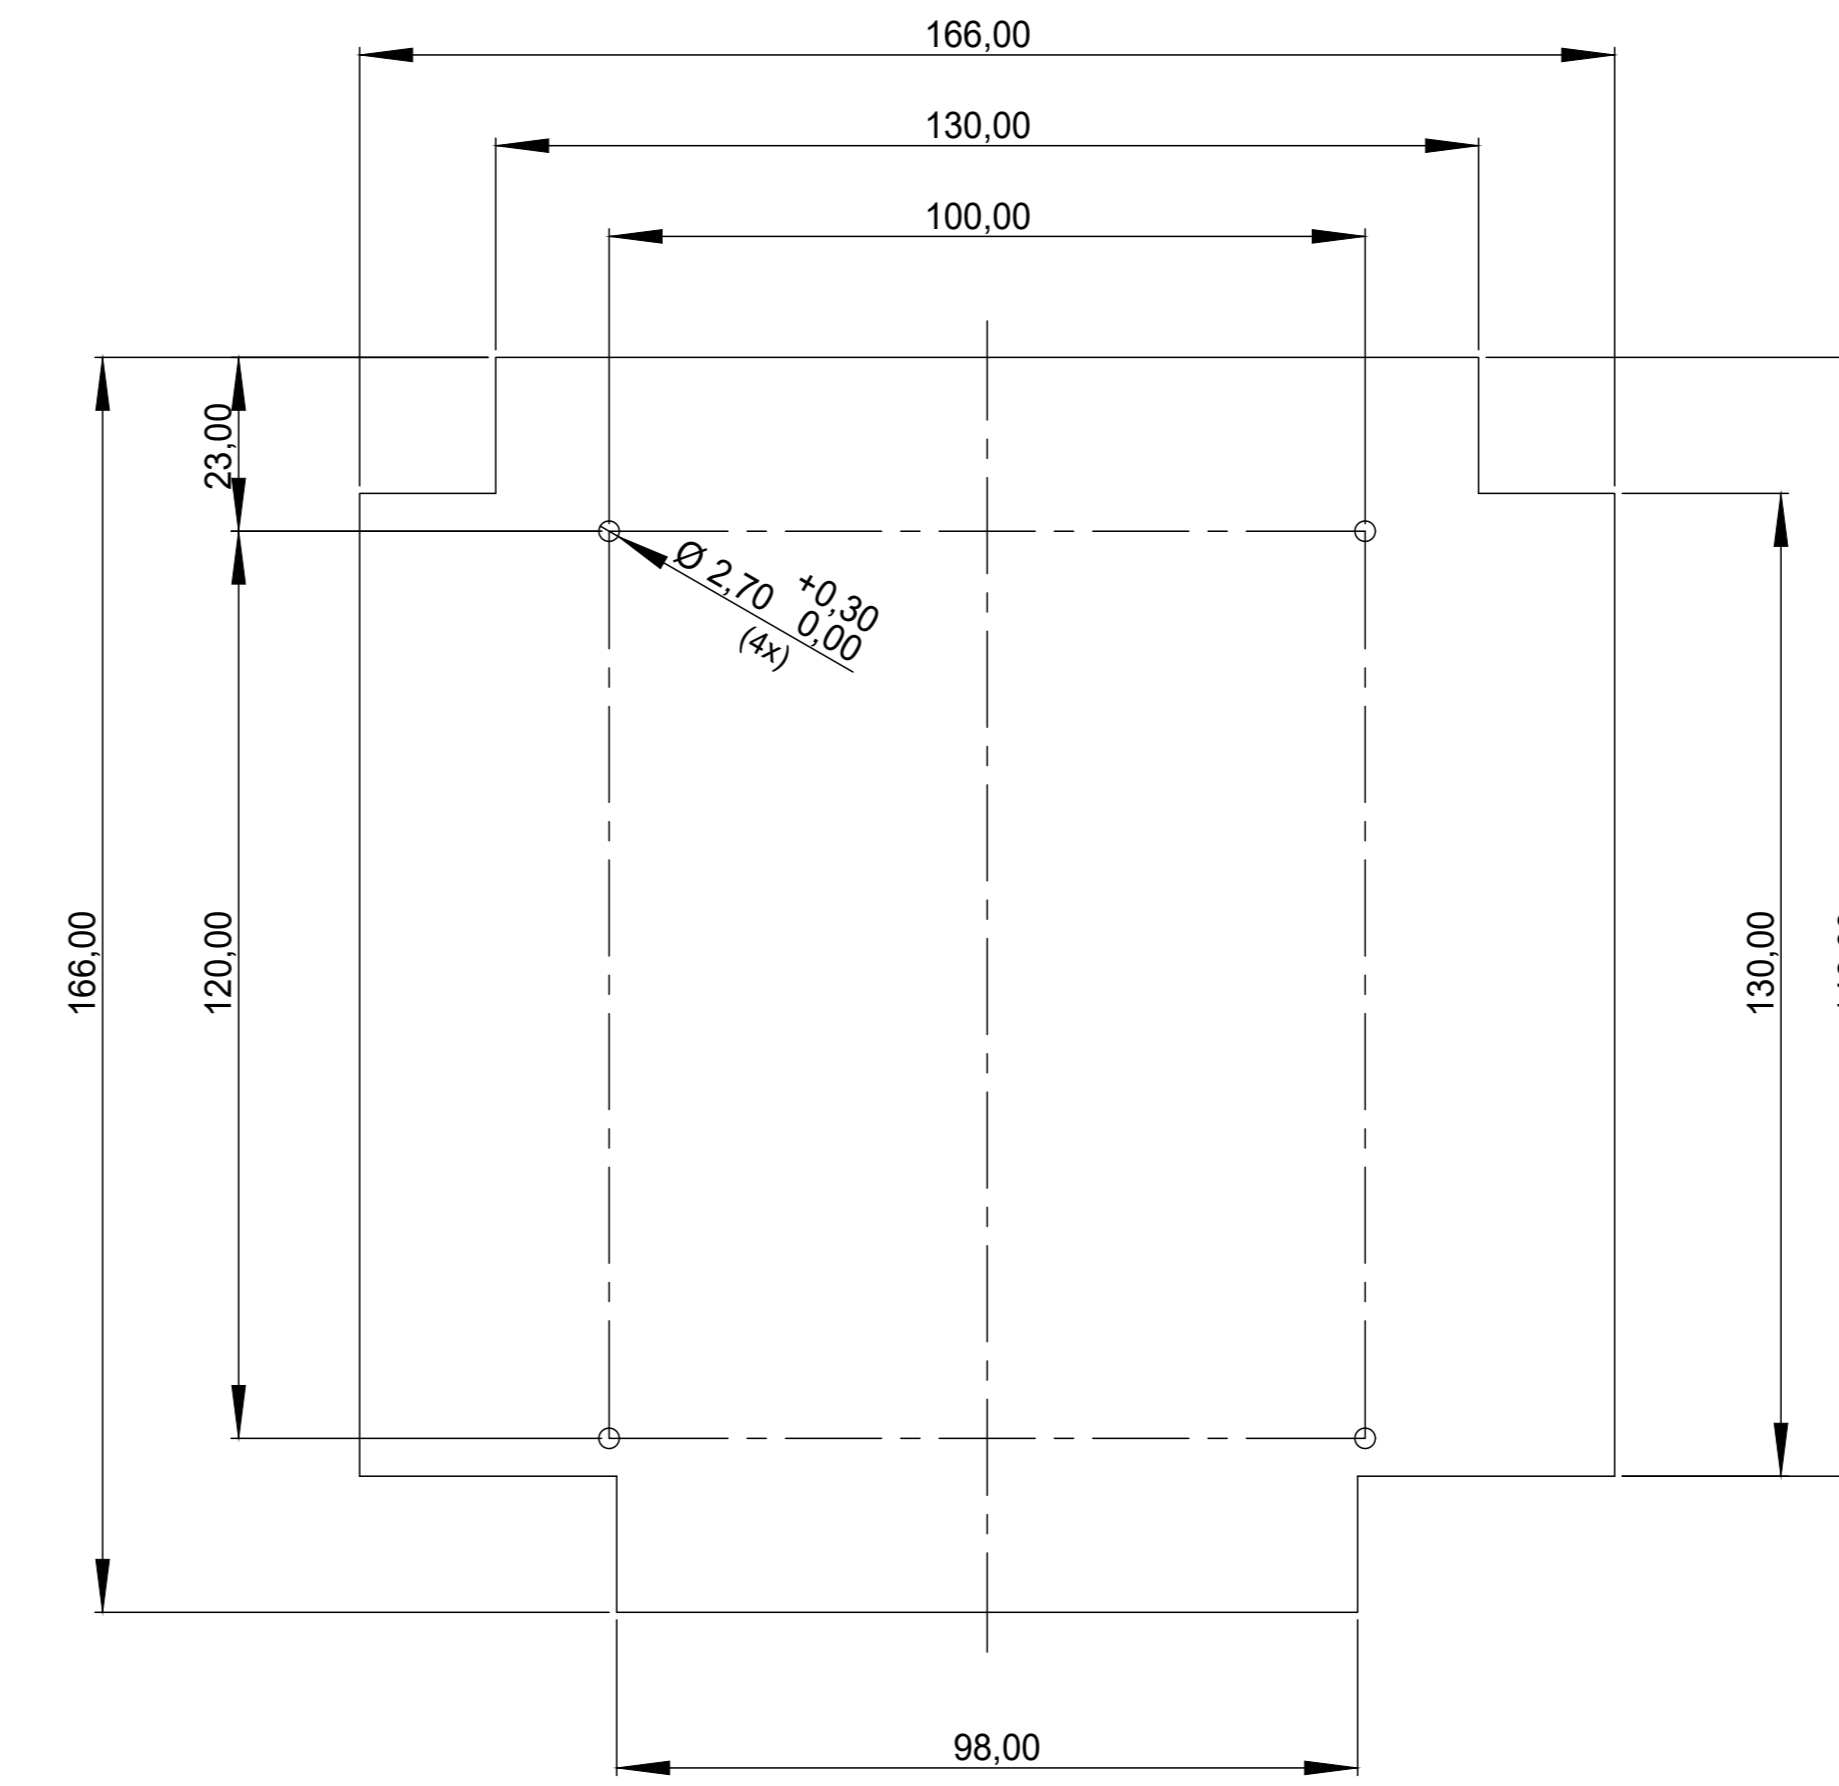

Ansicht "Z"  
View "Z"

Ansicht "Y"  
View "Y"

Platine Oberteil  
P C B Top Part

Folientastatur  
membrane keyboard

Oberteil  
Top Part

Unterteil  
Bottom Part

Platine Unterteil  
P C B Bottom Part