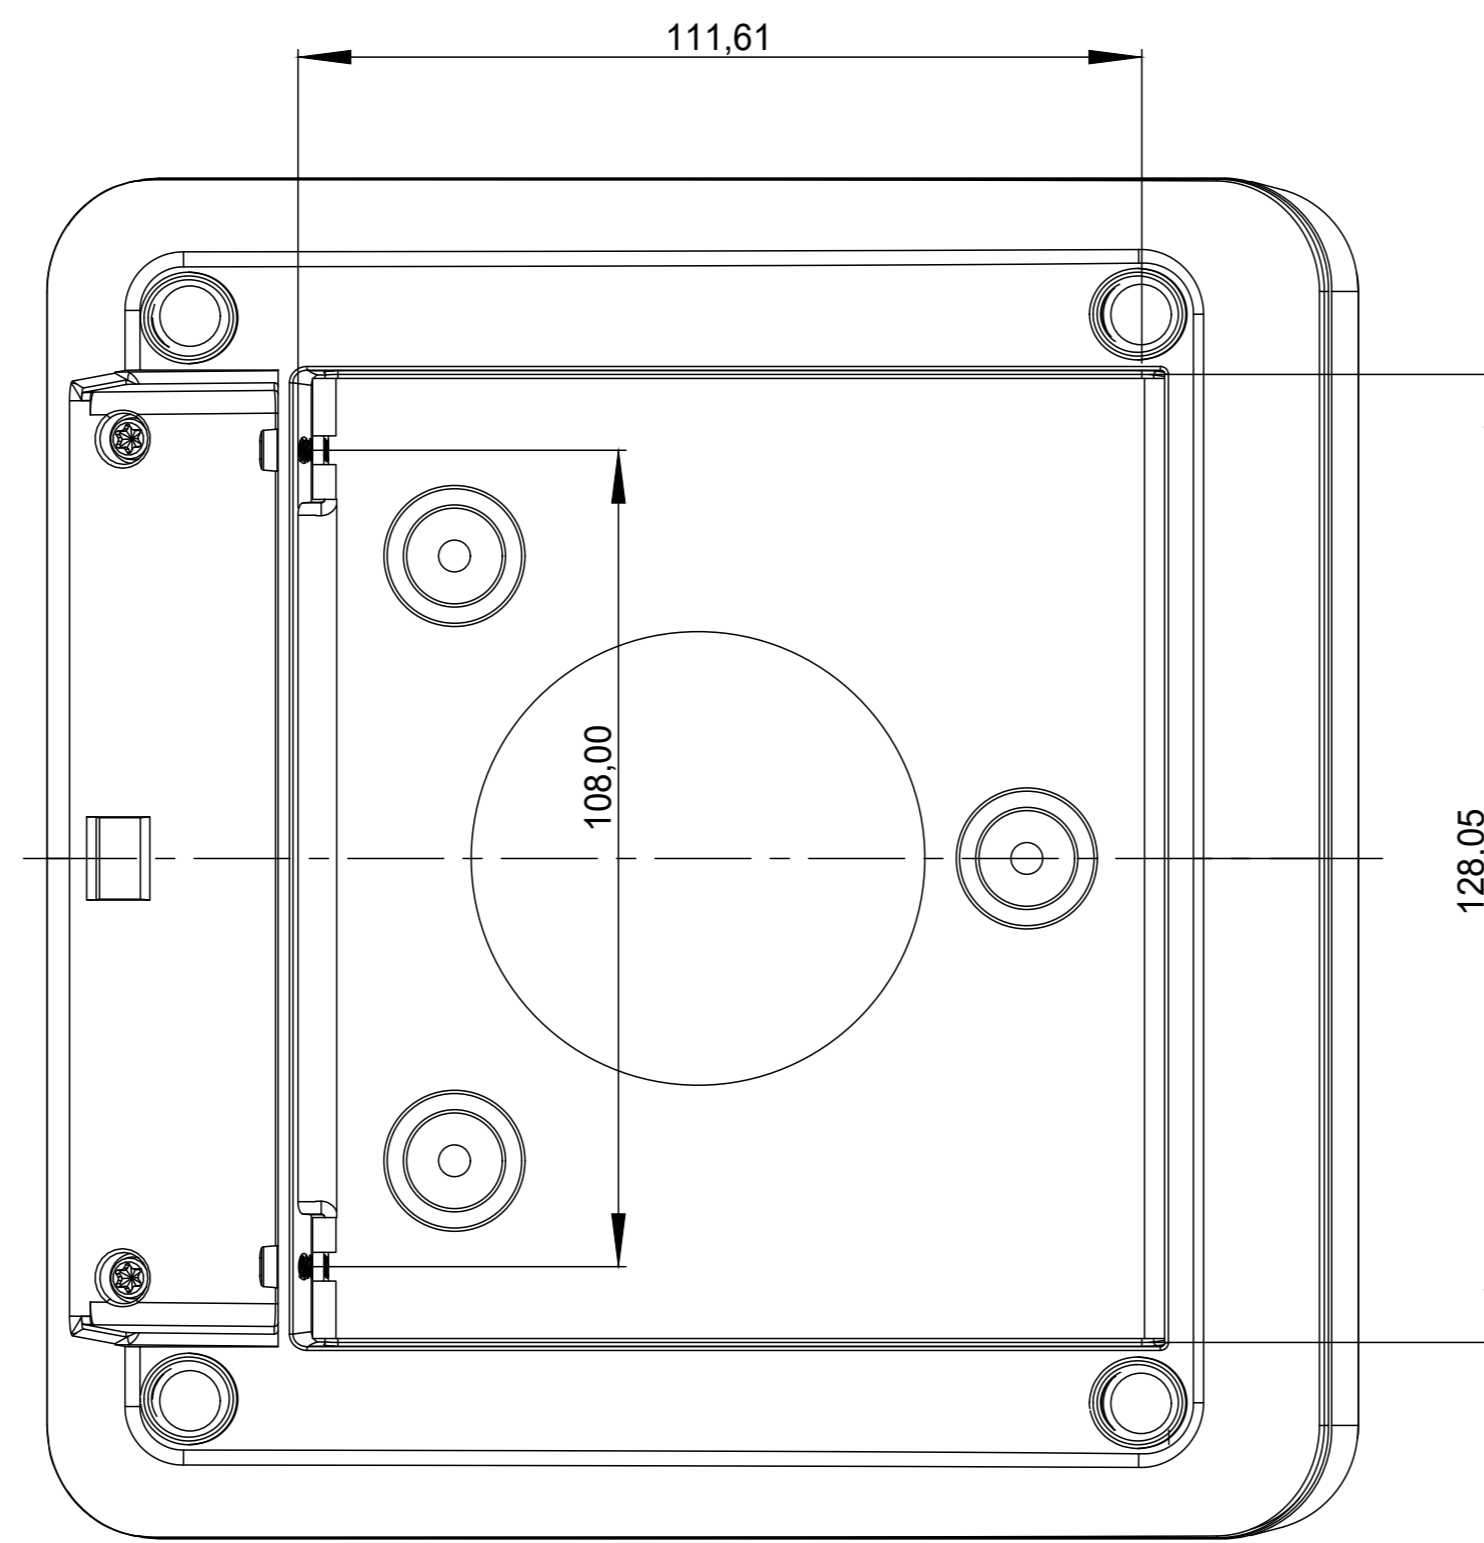

Ansicht "Z"  
View "Z"

Ansicht "Y"  
View "Y"

Platine Oberteil  
P C B Top Part

Folientastatur  
membrane keyboard

Oberteil  
Top Part

Unterteil  
Bottom Part

Platine Unterteil  
P C B Bottom Part